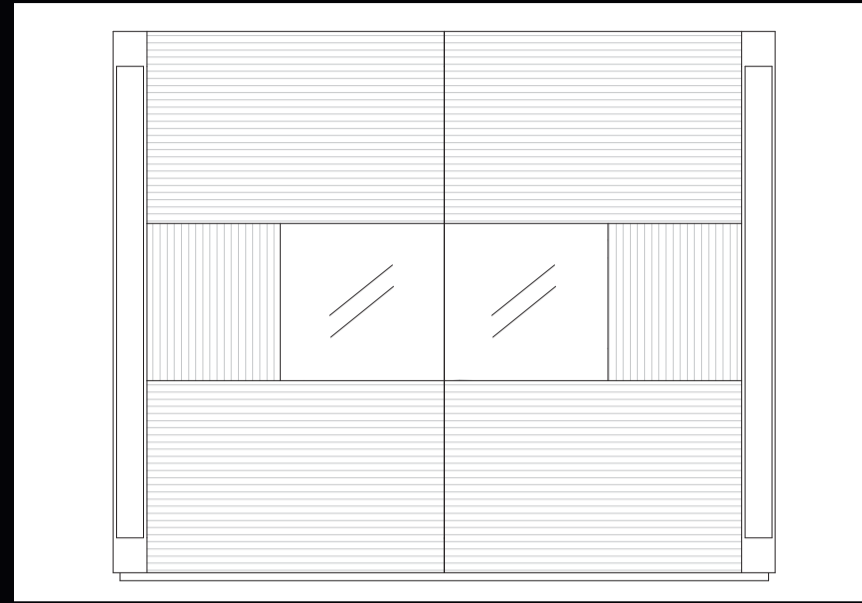

295x67x250

PM19-2 AGRIFOGLIO
Armadio 2 ante scorrevoli con 2 vetri sabbiati

295x67x250

PM19-3 AGRIFOGLIO
Armadio 2 ante scorrevoli con 3 vetri sabbiati

295x67x250

PM19-4 AGRIFOGLIO
Armadio 2 ante scorrevoli con 4 vetri sabbiati