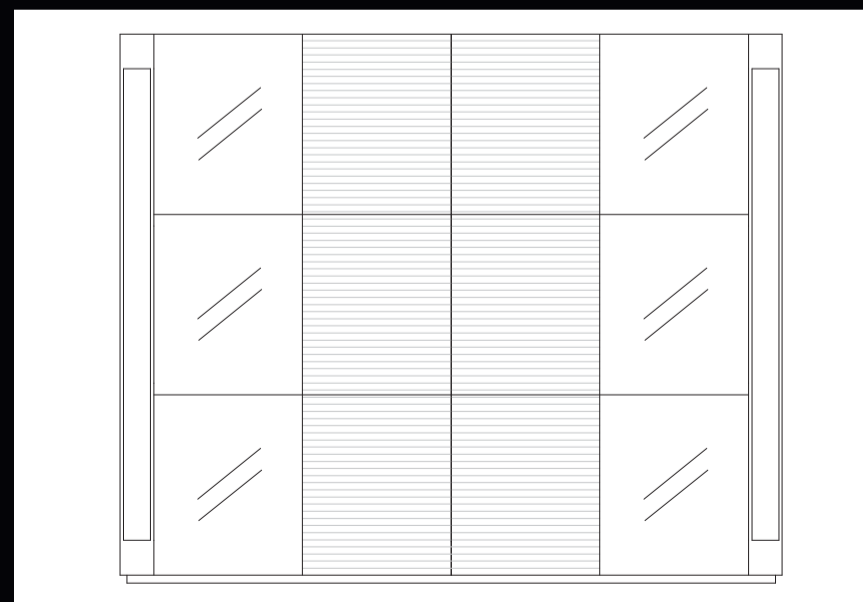

PM19-6 AGRIFOGLIO
Armadio 2 ante scorrevoli con 6 specchi fumè/bronzati

295x67x250

FINITURE