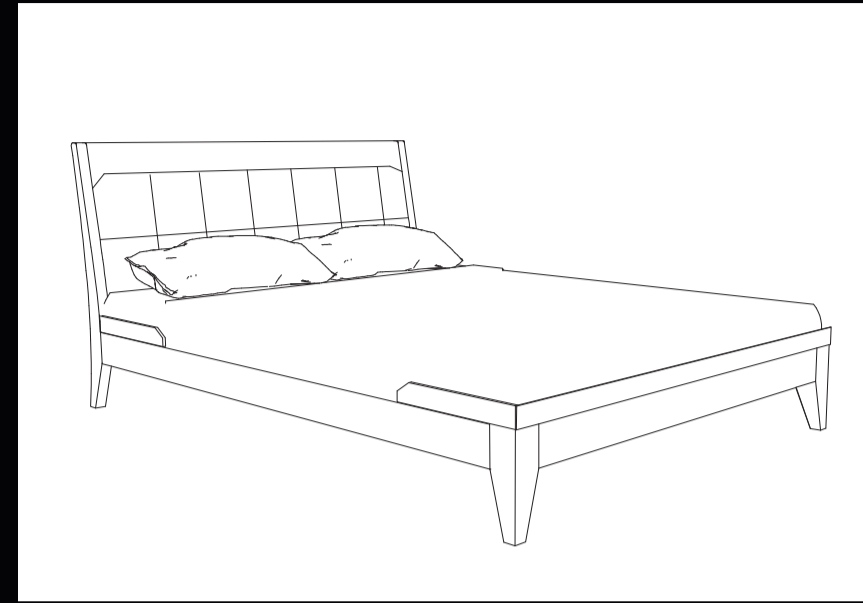

PM11 LAURO
COMO
132X53X96

PM12 MUSCARI
COMODINO
57X40X57

SUITE
POLTRONCINA
73X81X83

COLLEZIONE MELOGRANO

(40)

PM11 LAURO
Comò con/senza segreto
132x53x96

PM15 SPIREA
Comò con laterali apribili
142x53x85

PM18 LINO
Letto legno con testata imbottita in ecopelle a riquadri
175x222x100