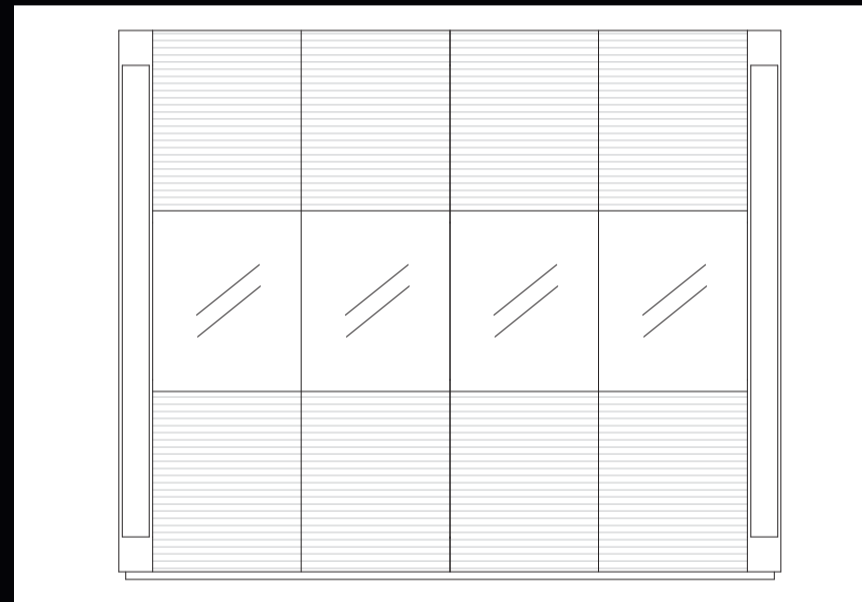

295x67x250

PM19-2 AGRIFOGLIO
Armadio 2 ante scorrevoli con 2 vetri sabbiati

295x67x250

PM19-3 AGRIFOGLIO
Armadio 2 ante scorrevoli con 3 vetri sabbiati

295x67x250

PM19-4 AGRIFOGLIO
Armadio 2 ante scorrevoli con 4 vetri sabbiati