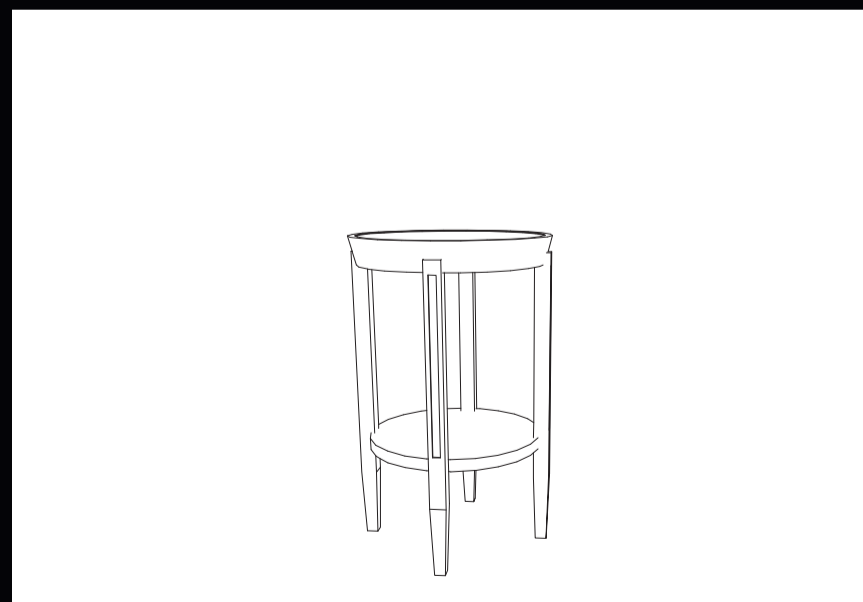

PM 10 GIGLIO
Comodino / Tavolino
Ø42x60