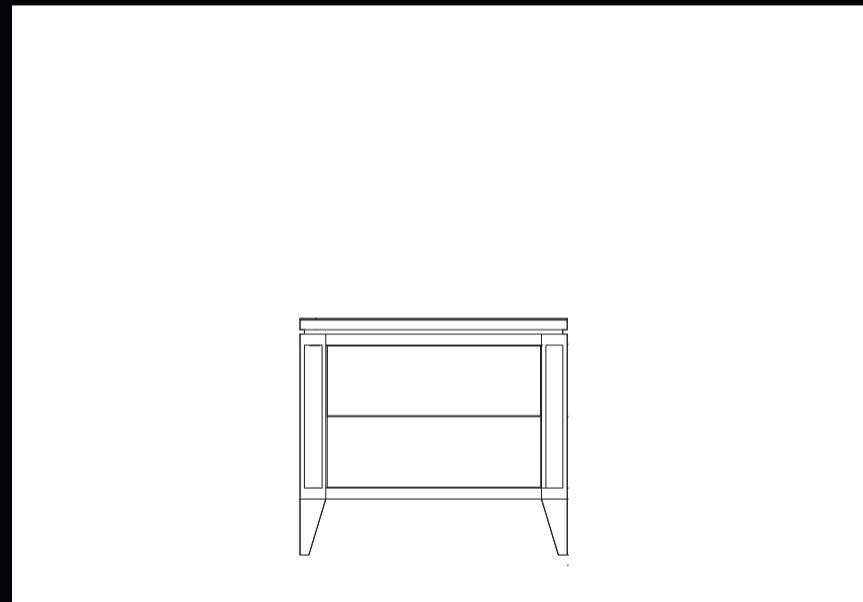

PM12 MUSCARI
Comodino
57x40x57