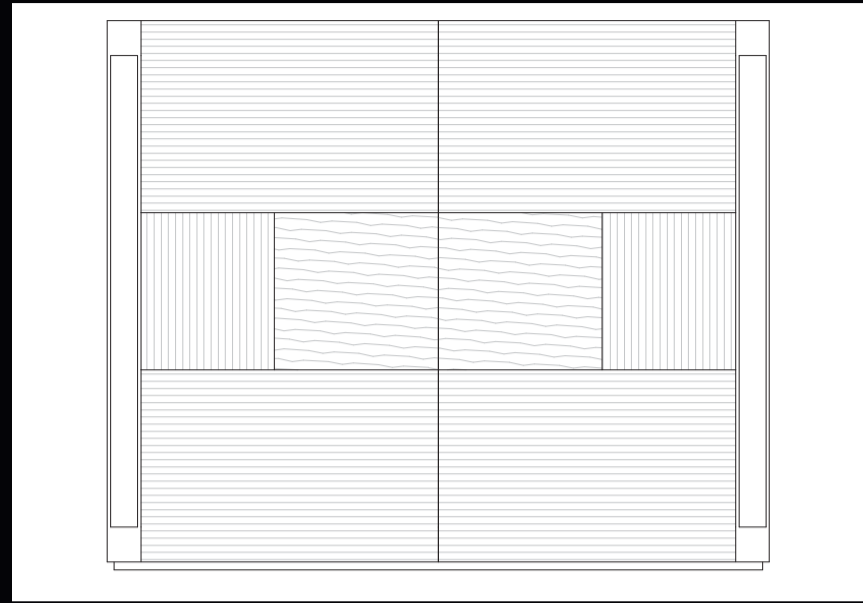

PM19 AGRIFOGLIO
Armadio 2 ante scorrevoli

295x67x250