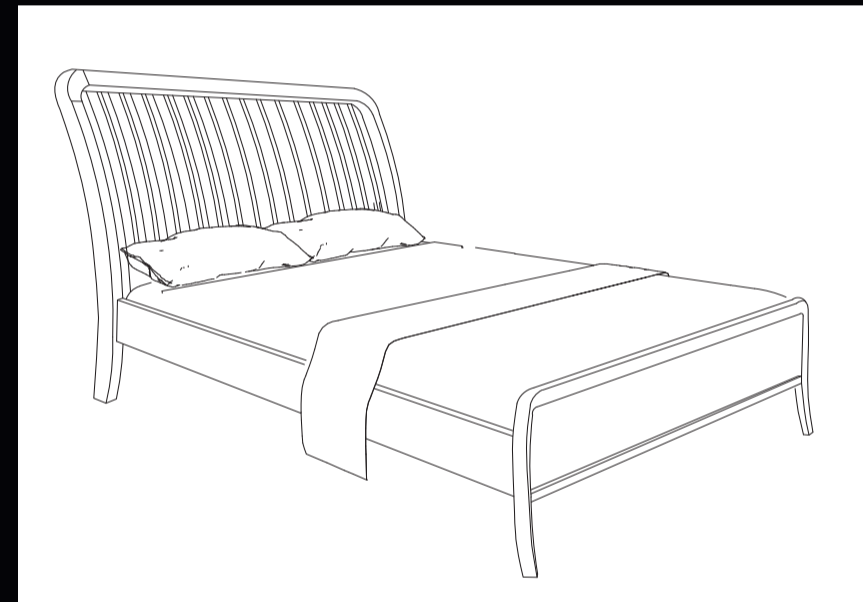

PM56 VIOLA
Letto nordico
171x225x115