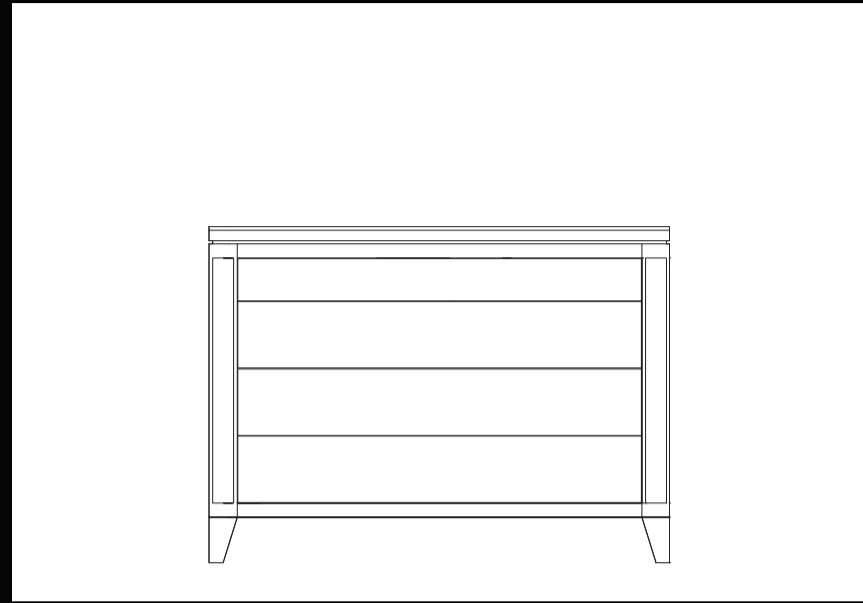

PM11 LAURO
COMO
132X53X96

PM12 MUSCARI
COMODINO
57X40X57

SUITE
POLTRONCINA
73X81X83

COLLEZIONE MELOGRANO

(40)

PM11 LAURO
Comò con/senza segreto
132x53x96

PM15 SPIREA
Comò con laterali apribili
142x53x85

PM18 LINO
Letto legno con testata imbottita in ecopelle a riquadri
175x222x100