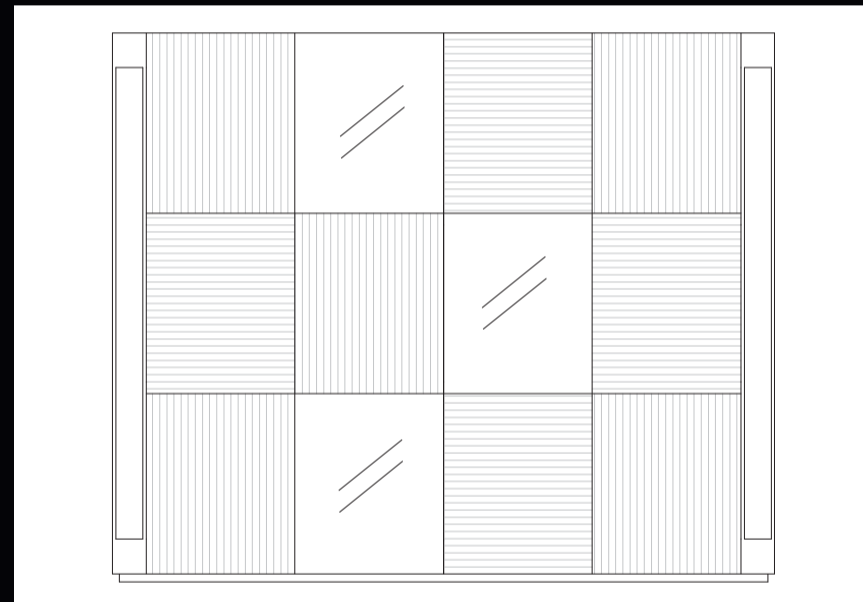

PM 10 GIGLIO
Comodino / Tavolino
Ø42x60

PM50 ROSALIA
Settimanale
74x43x129

PM66 GALLIO
Letto legno con testata imbottita in tessuto o ecopelle
170x220x110

PM80 PEONIA
Specchiera
80x115x3

PM19 AGRIFOGLIO
Armadio 2 ante scorrevoli

295x67x250

PM19-2 AGRIFOGLIO
Armadio 2 ante scorrevoli con 2 vetri sabbiati

295x67x250

PM19-3 AGRIFOGLIO
Armadio 2 ante scorrevoli con 3 vetri sabbiati

295x67x250

PM19-4 AGRIFOGLIO
Armadio 2 ante scorrevoli con 4 vetri sabbiati