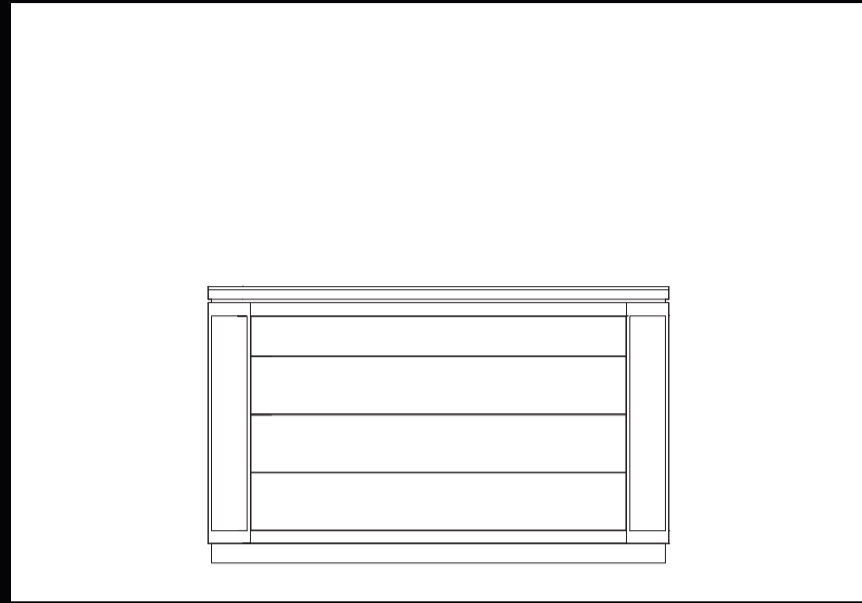

PM11 LAURO
COMO
132X53X96

PM12 MUSCARI
COMODINO
57X40X57

SUITE
POLTRONCINA
73X81X83

COLLEZIONE MELOGRANO

(40)

PM11 LAURO
Comò con/senza segreto
132x53x96

PM15 SPIREA
Comò con laterali apribili
142x53x85

PM18 LINO
Letto legno con testata imbottita in ecopelle a riquadri
175x222x100