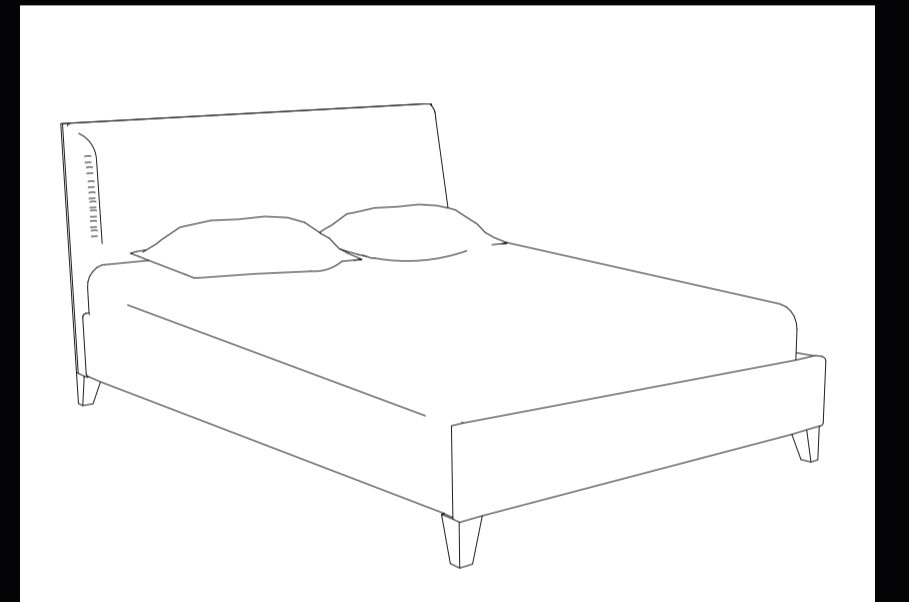

PM16 LIGUSTRO
Letto legno con testata legno o imbottita in ecopelle
175x222x100

PM12 MUSCARI
Comodino
57x40x57

PM17 VIBURNO
Comodino
62x42x45

PM56 VIOLA
Letto nordico
171x225x115

PM58 OLMO
Letto imbottito in tessuto o ecopelle
171x215x105