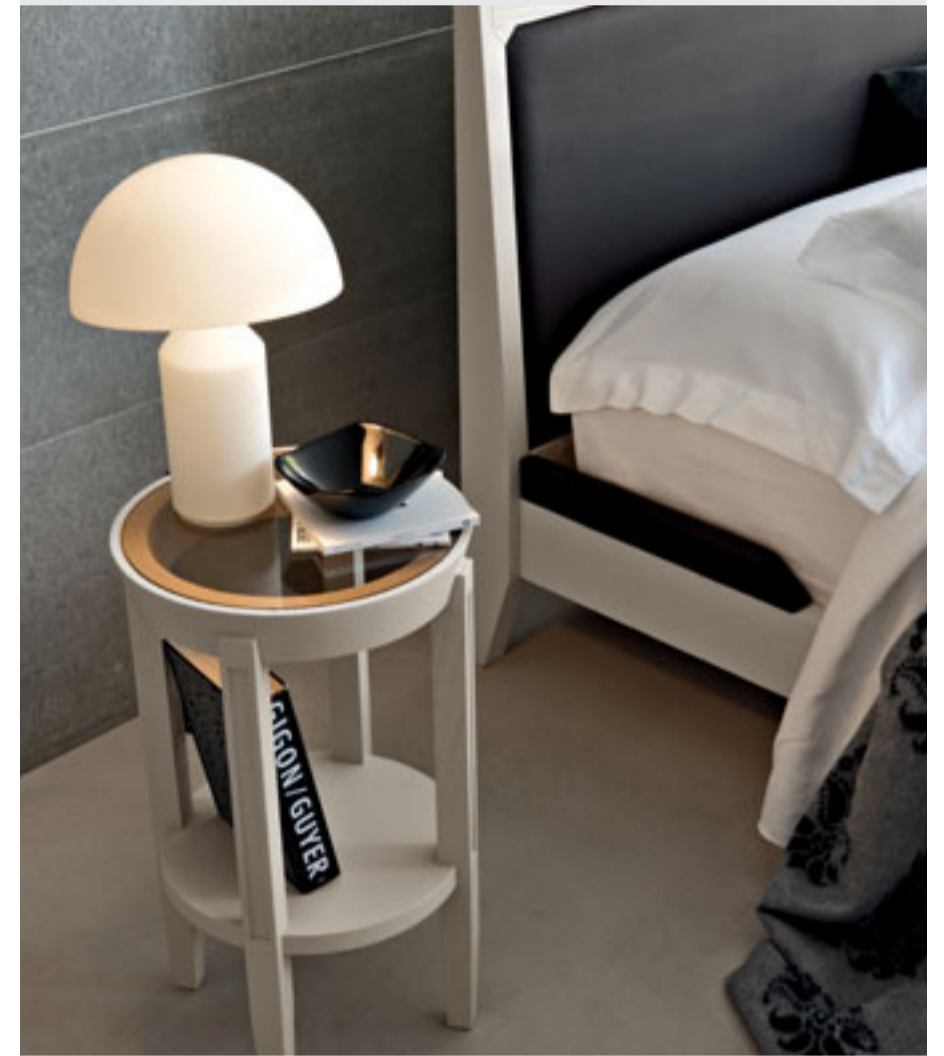

COLLEZIONE MELOGRANO

COLLEZIONE MELOGRANO

(26)

PM15 SPIREA
COMO CON LATERALI APRIBILI
142X53X85

PM66 GALLIO
LETTO CON TESTATA IMBOTTITA
170X220X110

PM12 MUSCARI
COMODINO
57X40X57

PM11 LAURO
COMÒ
132X53X96

COLLEZIONE MELOGRANO