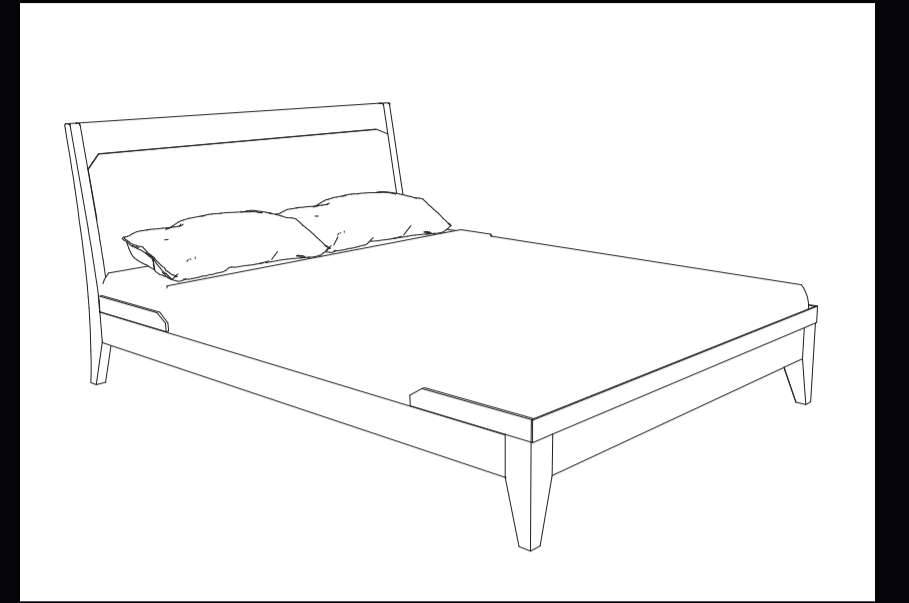

PM11 LAURO
COMO
132X53X96

PM12 MUSCARI
COMODINO
57X40X57

SUITE
POLTRONCINA
73X81X83

COLLEZIONE MELOGRANO

(40)

PM11 LAURO
Comò con/senza segreto
132x53x96

PM15 SPIREA
Comò con laterali apribili
142x53x85

PM18 LINO
Letto legno con testata imbottita in ecopelle a riquadri
175x222x100